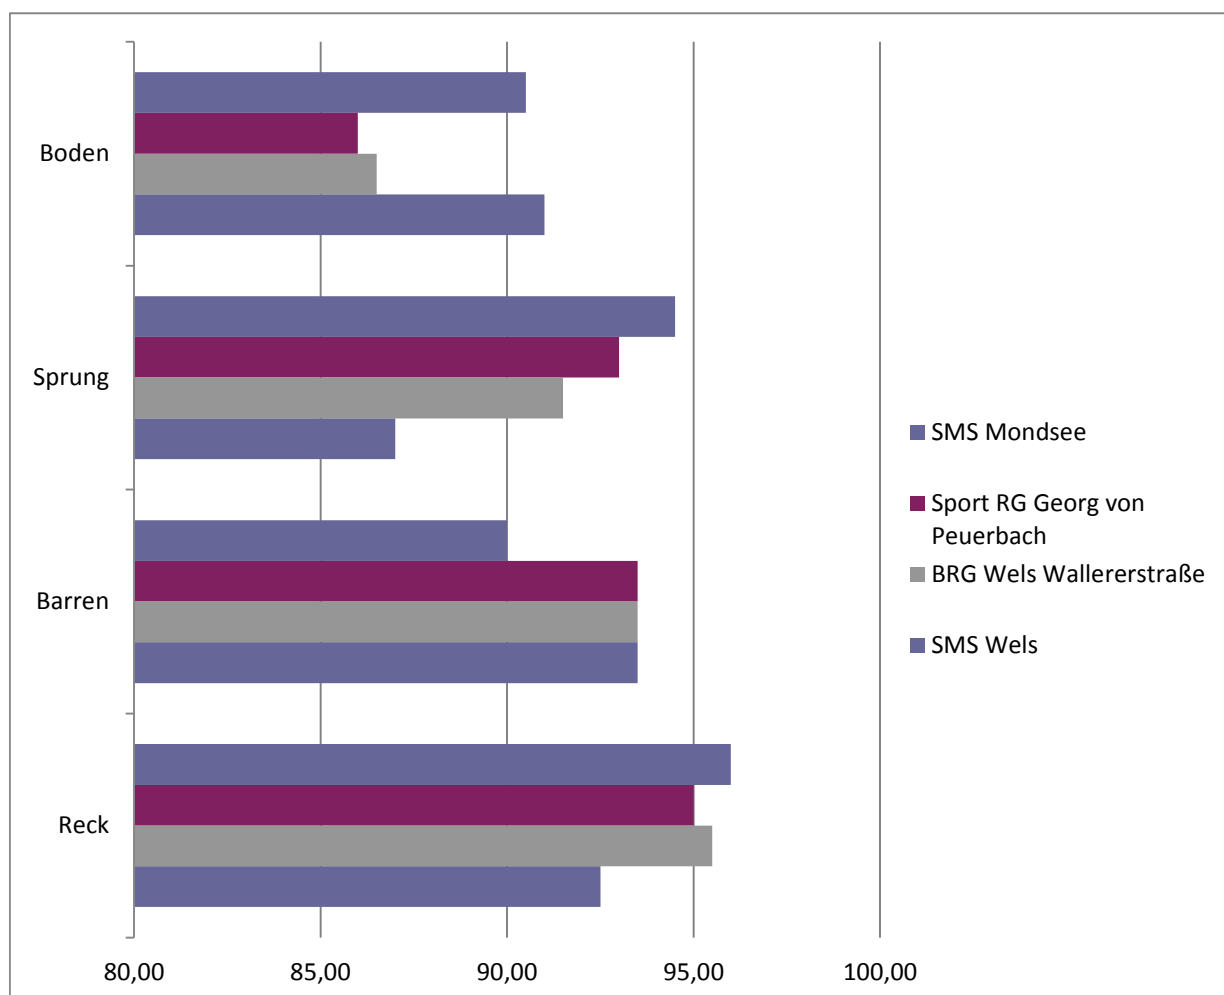

Turn 10 Landesmeisterschaften in Mondsee

Datum: 15.03.2016

Klasse: **Knaben 4. Klasse**

Gesamtwertung - Mannschaft

Rang	Schule	Boden	Sprung	Barren	Reck	Gesamt
1	SMS Mondsee	90,50	94,50	90,00	96,00	371,00
2	Sport RG Georg von Peuerbach	86,00	93,00	93,50	95,00	367,50
3	BRG Wels Wallererstraße	86,50	91,50	93,50	95,50	367,00
4	SMS Wels	91,00	87,00	93,50	92,50	364,00